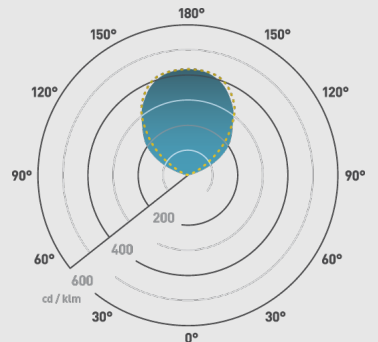

### Beam angle: C0/C180 C90/C270

874/2012